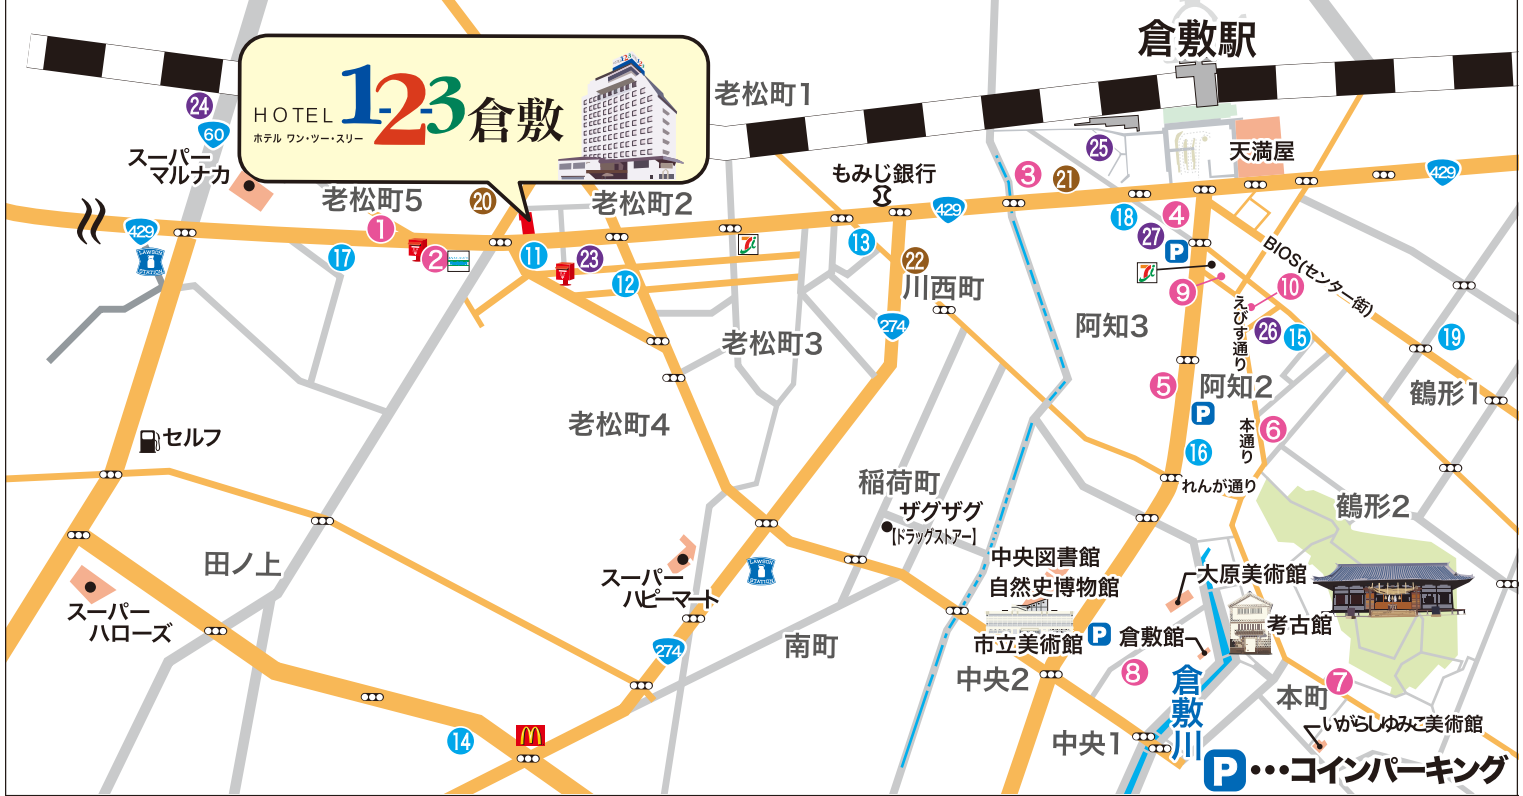

ホテル1-2-3倉敷提携飲食店MAP

～宿泊者限定サービス!!周辺店舗で使える特典満載!!～

宿泊者特典
宿泊者限定のサービス有ります

フロントにてチケットをお受け取り下さい

<p>居酒屋</p> <p>1 かもめ 週月・祝祭日 駐車場無 営業時間 17:00-24:00 TEL 086-427-5548 つきだし 宿泊者特典</p> <p>2 いち 週不定休 駐車場無 営業時間 18:00-1:00 TEL 086-436-7443 ドリンク1杯 宿泊者特典</p> <p>3 権(かい) 週日・祝祭日 駐車場無 営業時間 17:00-24:00 (OS/23:00 飲み物OS/23:30) TEL 086-425-3553 ドリンク1杯 宿泊者特典</p> <p>4 鶯 週月曜日 駐車場無 営業時間 17:30-24:00 TEL 086-434-4334 つきだし一品 宿泊者特典</p> <p>5 まさるやん 週第1日曜日 駐車場有(※1) 営業時間 18:00-24:00 TEL 086-434-8787 ドリンク1杯 宿泊者特典 ※1 近隣にコインパーキングがございます</p> <p>6 9494 週火曜日 駐車場無 営業時間 17:00-24:00 (OS/23:30) TEL 086-421-0949 10%OFF 宿泊者特典</p> <p>7 高田屋 週月曜日 駐車場無 営業時間 17:00-22:00 TEL 086-425-9262 アイス 宿泊者特典</p> <p>8 おでん△○□ 週月曜日 駐車場無 営業時間 18:00-1:00 TEL 086-423-1990 ドリンク10%OFF 宿泊者特典</p> <p>9 和酒BAR 丸元 週無休 駐車場無 営業時間 17:00-23:00 TEL 086-476-7766</p>	<p>10 肉のまごろく 週火曜日 駐車場無 営業時間 18:00-1:00 (OS/24:00) TEL 086-421-7660</p> <p>和食・洋食・中華など</p> <p>11 ステーキのどん [洋食] 週無休 駐車場有 営業時間 11:00-24:00 (OS/23:30) TEL 086-425-3099 10%OFF 宿泊者特典</p> <p>12 寿し膳 [寿司] 週不定休 駐車場有 営業時間 17:00-22:00 (OS/21:30) TEL 086-421-2700 ●1グループで● 振り2貫 宿泊者特典</p> <p>13 ミカサ [洋食] 週火曜日 駐車場有 第2&4月曜 営業時間 17:00-24:00 TEL 086-424-6872 つきだし一品 宿泊者特典</p> <p>14 台湾料理 あじ仙 [中華] 週月曜日 駐車場有 営業時間 11:30-23:00 (OS/22:40) TEL 086-434-0066</p> <p>15 居食家 寿 週日曜日 駐車場無 営業時間 11:30-13:30 / 17:00-22:00 TEL 086-421-1498 小鉢1品 宿泊者特典</p> <p>16 郷土料理 浜吉 [和食] 週月曜日 駐車場無 営業時間 11:00-14:00 / 17:00-22:00 TEL 086-421-3430 倉敷版画ハガキ6枚プレゼント 宿泊者特典</p> <p>17 大阪王将 [中華] 週無休 駐車場有 営業時間 11:00-23:00 (OS/22:30) TEL 086-435-9444 ●1グループで● 餃子1人前 宿泊者特典</p> <p>18 やがずし 倉敷駅前町 [寿司] 週無休 駐車場無 営業時間 16:00-2:00 (OS/1:30) TEL 086-426-0281</p>	<p>19 ふじ心 [うどん] 週月曜日 駐車場無 営業時間 17:00-2:00 / 17:00~23:00 <日曜日> TEL 086-434-2389 1人おでん2品 宿泊者特典</p> <p>焼肉・お好み焼き</p> <p>20 ひじきん [焼肉] 週火曜日 駐車場有 (祝・祭日営業) 営業時間 18:00-2:00 (OS/1:30) TEL 086-424-2441 [4名様以上 要予約] 5%OFF 宿泊者特典</p> <p>21 よこた [焼肉] 週水曜日 駐車場無 営業時間 17:00-2:00 / 17:00-24:00 <日・祝日> TEL 086-423-2929 ドリンク1杯 宿泊者特典</p> <p>22 せんべや [お好み焼き] 週月曜日 駐車場有 営業時間 18:00-1:00 (OS/24:30) TEL 086-426-9530</p> <p>カフェバーなど</p> <p>23 クッキージャー 週水曜日 駐車場無 営業時間 17:00-24:00 (注1) TEL 086-425-9901 つきだし一品 宿泊者特典</p> <p>24 557(ココナ) 週日曜日 駐車場有 営業時間 19:00-5:00 TEL 086-441-5858 10%OFF 宿泊者特典</p> <p>25 Kurashiki girls party 週不定休 駐車場無 営業時間 20:00-LAST TEL 086-486-5715 利用料金が80分¥3,000 宿泊者特典</p> <p>26 ノクターン 週無休 駐車場無 営業時間 19:00-3:00 TEL 086-424-9101</p> <p>27 FLOG 週木曜日 駐車場無 営業時間 18:00-3:00 TEL 090-4140-5341 ドリンク10%OFF 宿泊者特典</p>
--------------------------------------------------------------------------------------------------------------------------------------------------------------------------------------------------------------------------------------------------------------------------------------------------------------------------------------------------------------------------------------------------------------------------------------------------------------------------------------------------------------------------------------------------------------------------------------------------------------------------------------------------------------------------------------------------------------------------------------------------------------------------------------------------------------------------------------------------------------------------------------------------------------	----------------------------------------------------------------------------------------------------------------------------------------------------------------------------------------------------------------------------------------------------------------------------------------------------------------------------------------------------------------------------------------------------------------------------------------------------------------------------------------------------------------------------------------------------------------------------------------------------------------------------------------------------------------------------------------------------------------------------------------------------------------------------------------------------------------------------------------------------------------------------------------------------------------------------------------------------------------------------------------------------------	--------------------------------------------------------------------------------------------------------------------------------------------------------------------------------------------------------------------------------------------------------------------------------------------------------------------------------------------------------------------------------------------------------------------------------------------------------------------------------------------------------------------------------------------------------------------------------------------------------------------------------------------------------------------------------------------------------------------------------------------------------------------------------------------------------------------------------------------------------------------------------------------------------------------------------------------------------------------------------------------------------------------------