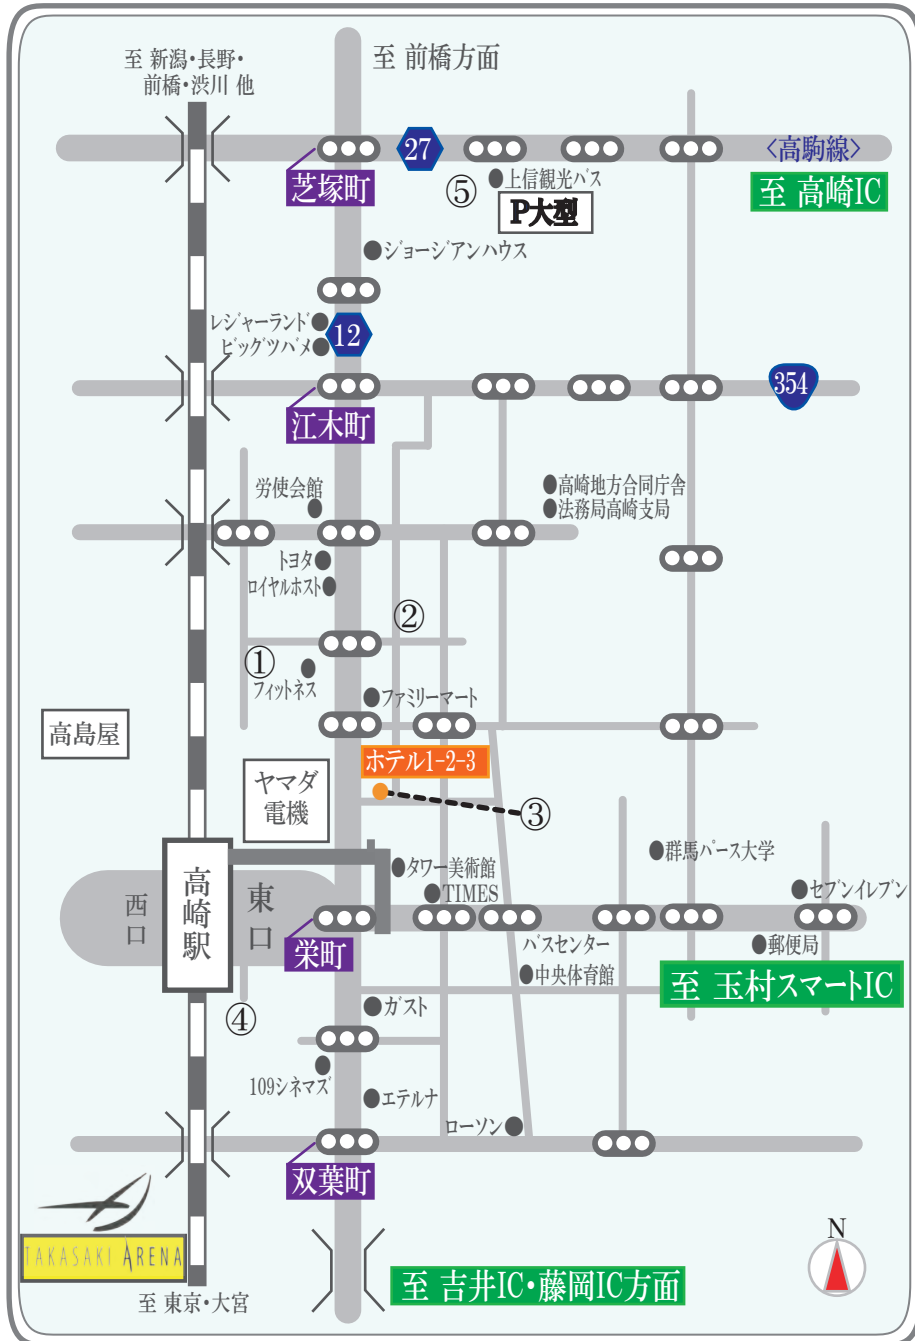

# ホテル1-2-3高崎 周辺駐車場マップ

## ホテル敷地内駐車場 (17台:800円) 平置き (予約制)

停められる台数が少ないので、ご予約の際にご確認下さい。

## その他おすすめ駐車場

駐車場名	入庫からの料金	車高制限	種類
① ココパルク800 (徒歩4分)	24時間 900円 1時間 100円	2.25m	立体自走式
② 廣田パーク (徒歩3分)	24時間 600円	2.1m	立体自走式
③ 駅前みやびヒロパーク 駅前Kパーク	8:00~19:00 最大800円 (30分100円) 19:00~8:00 最大500円 (60分100円)	なし	平置き
④ 高崎駅東口駐車場 (徒歩4分)	24時間 1,000円	2.1m	立体自走式
⑤ 上信観光バス(予約制)	1泊 3,000円	なし	平置き