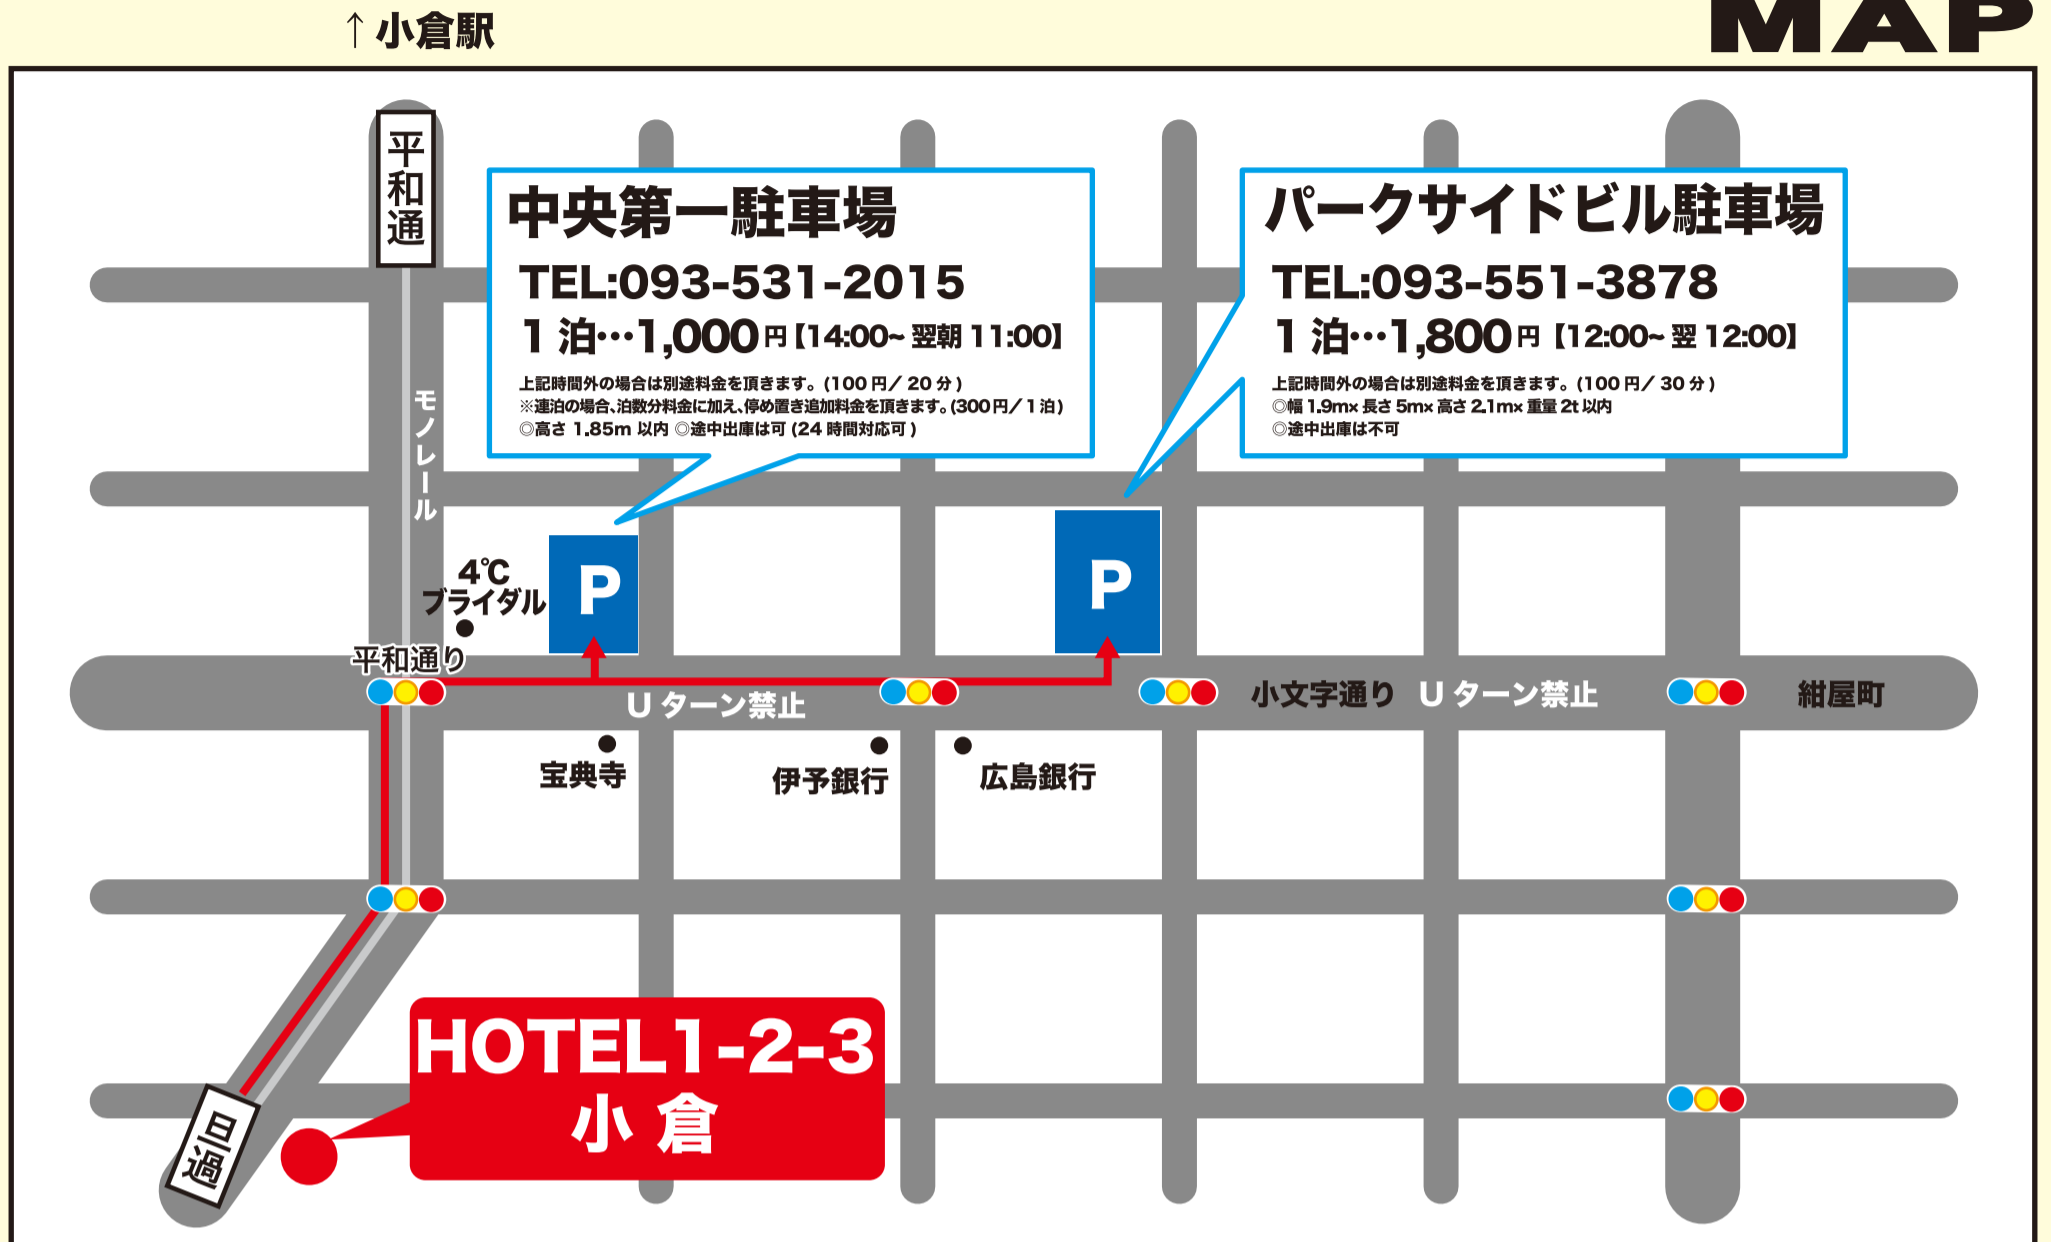

# 提携駐車場ののご案内

## MAP

※駐車場はすべて先着順になっております。【予約は承っておりません、予めご了承下さい。】

## 【中央第一駐車場】

福岡県北九州市小倉北区堺町1丁目2-10

- ①収容可能台数：107台
- ②利用可能時間と料金：14:00~翌朝11:00 ¥1,000  
途中出庫：可  
上記時間外は別途料金が発生致します(¥100 / 20分)  
連泊時の停置きの場合(¥1,300 / 1泊)
- ③大きさ制限：高さ1.85m以内

## 【パークサイドビル駐車場】

福岡県北九州市小倉北区堺町1丁目6-13

- ①収容可能台数：234台
- ②利用可能時間と料金：12:00~翌12:00 ¥1,800  
途中出庫：不可  
上記時間外は別途料金が発生致します(¥100 / 30分)
- ③大きさ制限：幅1.9m×長さ5m×高さ2.1m×重量2t以内

ホテルフロントにてサービス券の購入が必要です。

※駐車券はホテルフロントまでお持ち下さい※