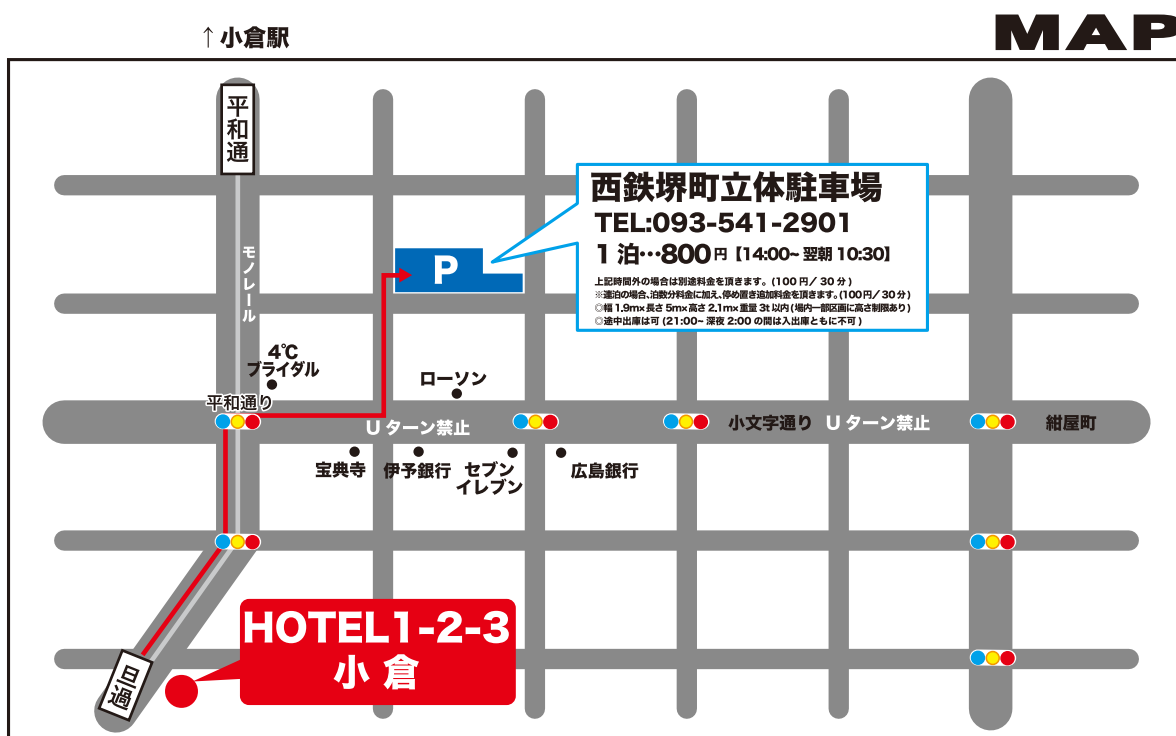

提携駐車場に関するご案内

2022年6月30日をもちまして、【西鉄堺町立体駐車場】が提携駐車場ではなくなります。

駐車場をご利用の際は、【中央第一駐車場】をご利用いただきますようお願い致します。お客様にはご迷惑をお掛けして申し訳ございません。ご理解・ご協力の程、よろしくお願い申し上げます。

【西鉄堺町立体駐車場】

利用可能期間

2022年6月30日（木）午前10時30分まで

HOTEL1-2-3 小倉 支配人