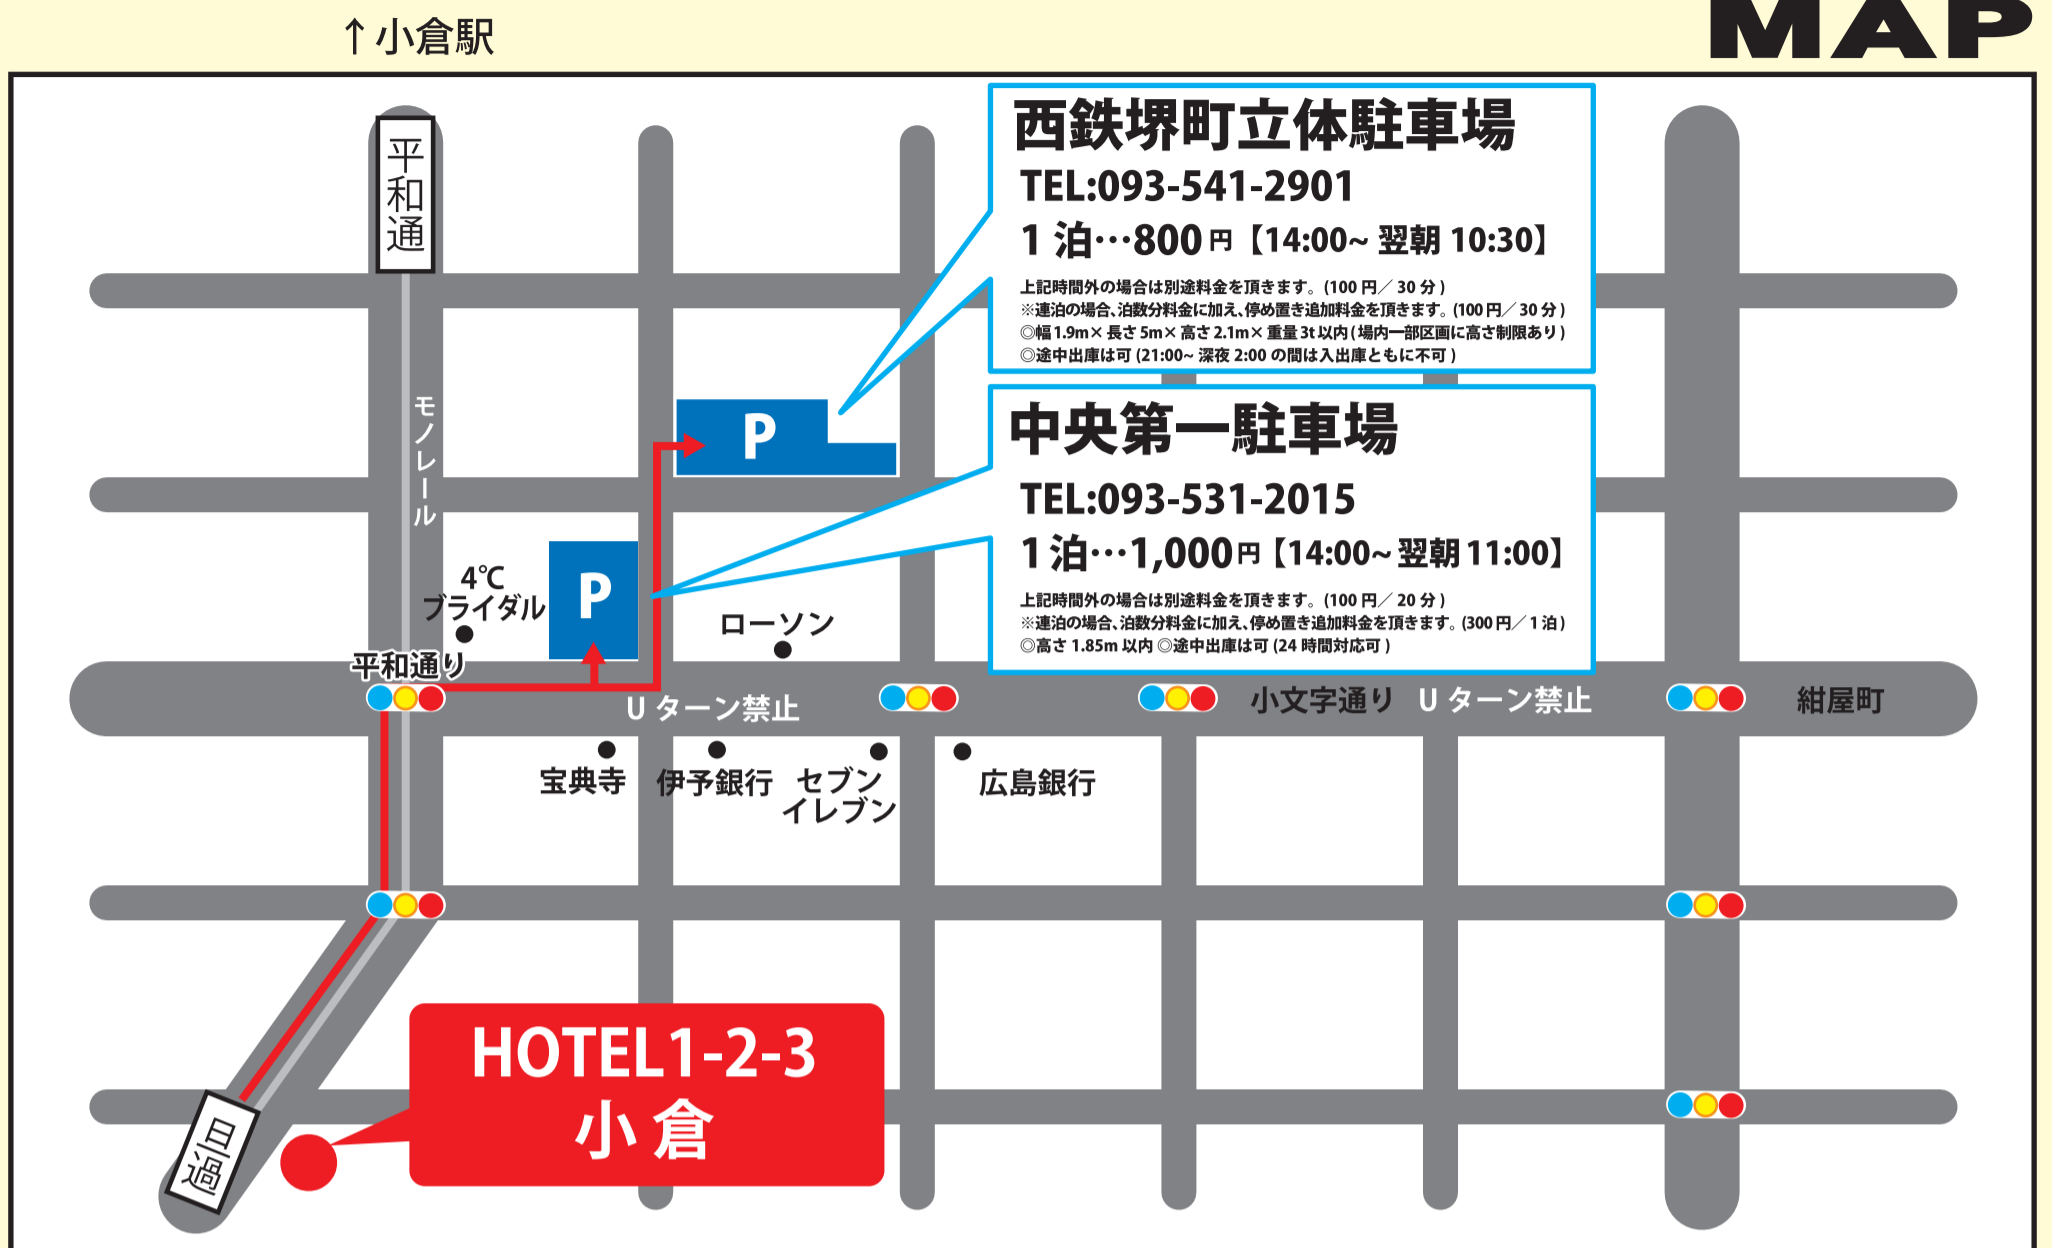

提携駐車場のご案内

MAP

※駐車場はすべて先着順になっております。【予約は承っておりません、予めご了承下さい。】

【西鉄堺町立体駐車場】

- ①収容可能台数：220台
- ②利用可能時間と料金：14:00~10:30 ￥800
21:00~深夜2:00の間は、交通規制により入・出庫共に不可
上記時間外は別途料金が発生致します(¥100/30分)
連泊時の停置きの場合(¥1,500/1泊)
- ③大きさ制限：幅1.9m×長さ5m×高さ2.1m×重量3t以内
(場内一部区画に高さ制限あり)

【中央第一駐車場】

- ①収容可能台数：100台
- ②利用可能時間と料金：14:00~11:00 ￥1,000
途中出庫：可
上記時間外は別途料金が発生致します(¥100/20分)
連泊時の停置きの場合(¥1,300/1泊)
- ③大きさ制限：高さ1.85m以内

※駐車券はホテルフロントまでお持ち下さい※